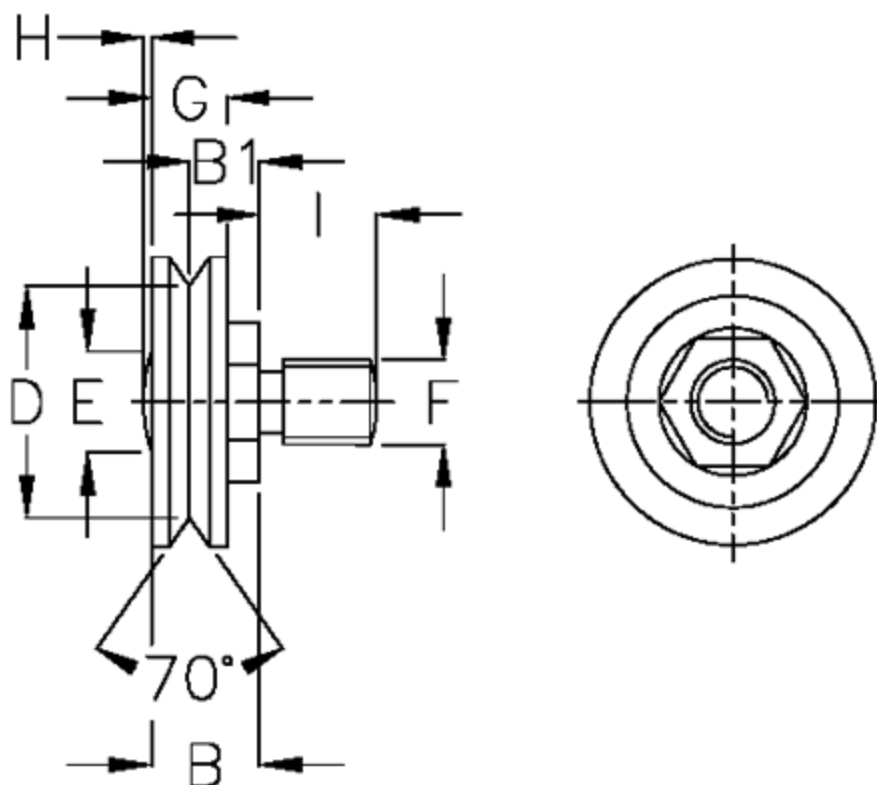

Varenummer: 0571515360  
Beskrivelse: Hepco GV3 leje GBHJ 360 CNS  
Slimline til blindhuls montering

## Mål

a = 36.0	F = M10 x 1,25
B = 14.0	J = 1.25
B1 = 8.3	K = 6.0
C = 22	M = 17
C1 = 14.8	M1 = 21
C2 = 5.9	O = 10
D = 27.57	P = 15
E = 12.0	vægt kg/1000 = 0.065